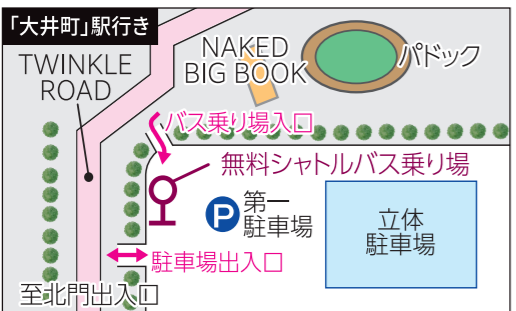

### スタンプラリー&抽選会 (有料)

スタンプ3つ集めると抽選でロディや豪華なグッズがもらえるかも!?

ロディ情報は  
詳しくはこちら

### JR「大井町」駅 直通無料シャトルバス運行

12月・1月の土・日および12/23(月)・12/24(火)・1/2(木)・1/3(金)限定  
【「大井町」駅行きバス停】大井競馬場第一駐車場