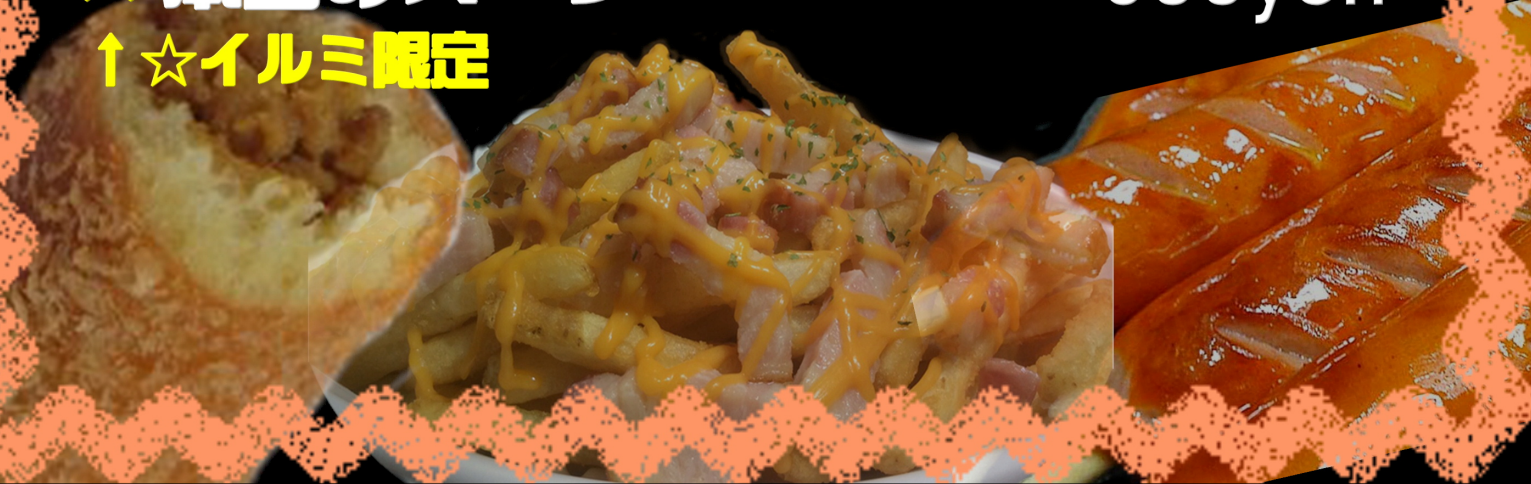

ロティサリーメニュー

クリスピーポテト	450yen
唐揚げ	550yen
唐揚げ&ポテト	600yen
オニオンリング	450yen
オニオンリング&ポテト	600yen
フィッシュ&チップス	600yen
ベーコンポテトチーズ	700yen
アメリカンドッグ	350yen
かれいぱん	500yen
長〜いフランクフルト	600yen
おつまみ3種盛り	1000yen
焼き鳥3本	400yen
5本	600yen
☆ターキーレッグ	1000yen
☆本日のスープ	500yen

↑☆☆イルミ限定